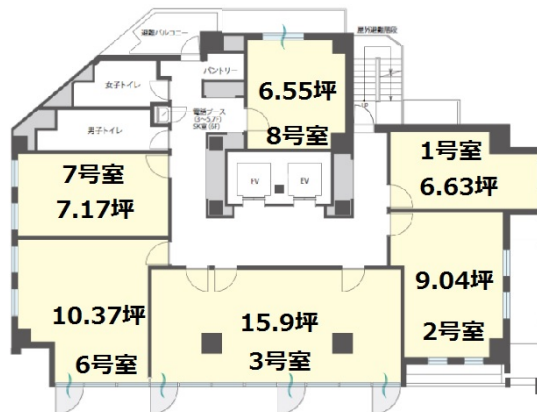

# H10渋谷神南 5階7.17坪

東京都渋谷区神南1-5-6

## 物件MAP

賃貸条件	
月額賃料	相談
坪数	7.17坪
坪単価	相談
共益費	相談
礼金	無し
敷金 (保証金)	相談
階数	5階 (507 (8名用) )
入居可能日	即日
ビル情報	
所在地	東京都渋谷区神南1-5-6
最寄り駅	JR埼京線 渋谷駅 徒歩9分 JR山手線 渋谷駅 徒歩9分 京王井の頭線 渋谷駅 徒歩9分 東京メトロ副都心線 明治神宮前駅 徒歩10分 東京メトロ千代田線 明治神宮前駅 徒歩10分
エリア	渋谷エリア
竣工	2020年8月
耐震	
階数	地上10階
用途	レンタルオフィス
構造	
設備情報	
エレベーター	2基
空調	
OAフロア	OAフロア
基準階天井高	
光ファイバー	有り
トイレ	男女別・室外
セキュリティ	有り
駐車場	無し