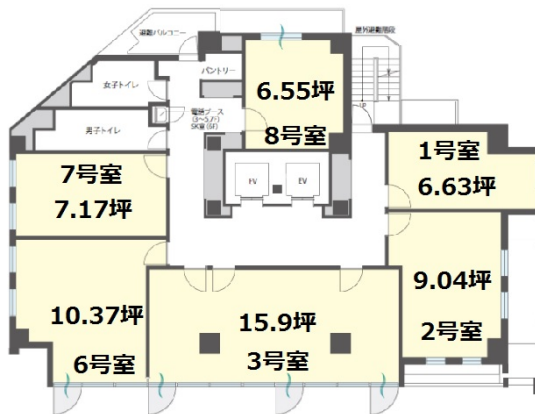

H10渋谷神南 5階7.17坪

東京都渋谷区神南1-5-6

物件MAP

賃貸条件	
月額賃料	相談
坪数	7.17坪
坪単価	相談
共益費	相談
礼金	無し
敷金（保証金）	相談
階数	5階（507（8名用））
入居可能日	即日
ビル情報	
所在地	東京都渋谷区神南1-5-6
最寄り駅	JR埼京線 渋谷駅 徒歩9分 JR山手線 渋谷駅 徒歩9分 京王井の頭線 渋谷駅 徒歩9分 東京メトロ副都心線 明治神宮前駅 徒歩10分 東京メトロ千代田線 明治神宮前駅 徒歩10分
エリア	渋谷エリア
竣工	2020年8月
耐震	
階数	地上10階
用途	レンタルオフィス
構造	
設備情報	
エレベーター	2基
空調	
OAフロア	OAフロア
基準階天井高	
光ファイバー	有り
トイレ	男女別・室外
セキュリティ	有り
駐車場	無し

事務所移転の簡単検索サイト

Quick Service

クイックサービス

H10渋谷神南 5階7.17坪 東京都渋谷区神南1-5-6

渋谷エリア（ビルID：0053814）の賃貸オフィス

貸事務所・レンタルオフィス・オフィス移転なら**QuickService**

物件詳細はこちらから

0120-55-2620