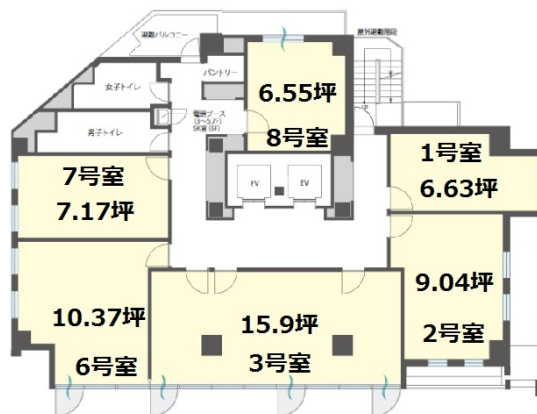

H10渋谷神南 5階6.63坪

東京都渋谷区神南1-5-6

物件MAP

賃貸条件	
月額賃料	相談
坪数	6.63坪
坪単価	相談
共益費	相談
礼金	無し
敷金 (保証金)	相談
階数	5階 (501 (7名用))
入居可能日	即日
ビル情報	
所在地	東京都渋谷区神南1-5-6
最寄り駅	JR埼京線 渋谷駅 徒歩9分 JR山手線 渋谷駅 徒歩9分 京王井の頭線 渋谷駅 徒歩9分 東京メトロ副都心線 明治神宮前駅 徒歩10分 東京メトロ千代田線 明治神宮前駅 徒歩10分
エリア	渋谷エリア
竣工	2020年8月
耐震	
階数	地上10階
用途	レンタルオフィス
構造	
設備情報	
エレベーター	2基
空調	
OAフロア	OAフロア
基準階天井高	
光ファイバー	有り
トイレ	男女別・室外
セキュリティ	有り
駐車場	無し