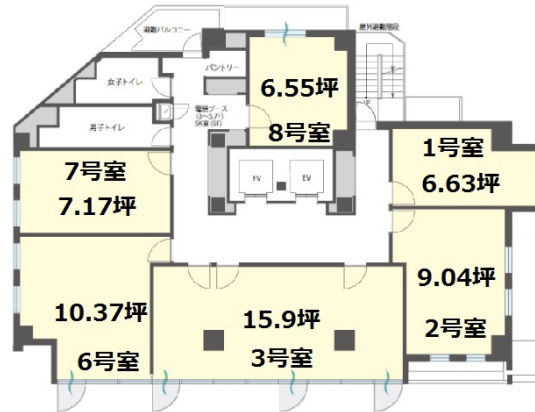

# H10渋谷神南 5階6.63坪

東京都渋谷区神南1-5-6

## 物件MAP

賃貸条件	
月額賃料	相談
坪数	6.63坪
坪単価	相談
共益費	相談
礼金	無し
敷金（保証金）	相談
階数	5階（501（7名用））
入居可能日	即日
ビル情報	
所在地	東京都渋谷区神南1-5-6
最寄り駅	JR埼京線 渋谷駅 徒歩9分 JR山手線 渋谷駅 徒歩9分 京王井の頭線 渋谷駅 徒歩9分 東京メトロ副都心線 明治神宮前駅 徒歩10分 東京メトロ千代田線 明治神宮前駅 徒歩10分
エリア	渋谷エリア
竣工	2020年8月
耐震	
階数	地上10階
用途	レンタルオフィス
構造	
設備情報	
エレベーター	2基
空調	
OAフロア	OAフロア
基準階天井高	
光ファイバー	有り
トイレ	男女別・室外
セキュリティ	有り
駐車場	無し

事務所移転の簡単検索サイト

**H10渋谷神南 5階6.63坪** 東京都渋谷区神南1-5-6

渋谷エリア（ビルID：0053814）の賃貸オフィス

クイックサービス

貸事務所・レンタルオフィス・オフィス移転なら**QuickService**

物件詳細はこちらから

 **0120-55-2620**

【受付時間】平日9:30~18:30