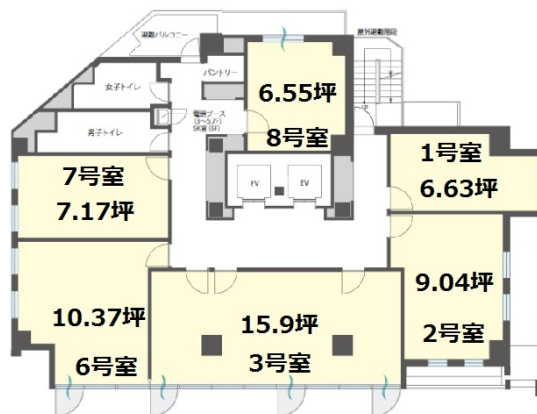

# H10渋谷神南 3階6.63坪

東京都渋谷区神南1-5-6

## 物件MAP

賃貸条件	
月額賃料	相談
坪数	6.63坪
坪単価	相談
共益費	相談
礼金	無し
敷金 (保証金)	相談
階数	3階 (301 (7名用))
入居可能日	即日

ビル情報	
所在地	東京都渋谷区神南1-5-6
最寄り駅	JR埼京線 渋谷駅 徒歩9分 JR山手線 渋谷駅 徒歩9分 京王井の頭線 渋谷駅 徒歩9分 東京メトロ副都心線 明治神宮前駅 徒歩10分 東京メトロ千代田線 明治神宮前駅 徒歩10分
エリア	渋谷エリア
竣工	2020年8月
耐震	
階数	地上10階
用途	レンタルオフィス
構造	