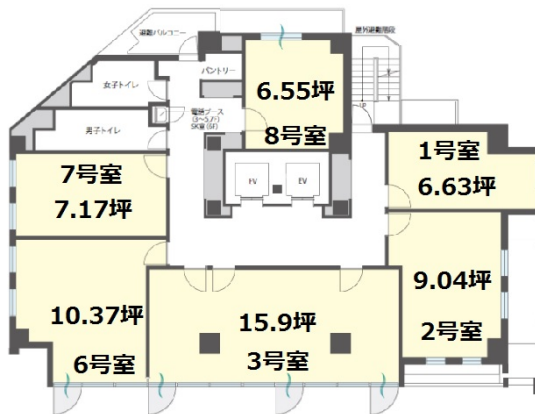

# H10渋谷神南 3階6.63坪

東京都渋谷区神南1-5-6

## 物件MAP

賃貸条件	
月額賃料	相談
坪数	6.63坪
坪単価	相談
共益費	相談
礼金	無し
敷金 (保証金)	相談
階数	3階 (301 (7名用))
入居可能日	即日

ビル情報	
所在地	東京都渋谷区神南1-5-6
最寄り駅	JR埼京線 渋谷駅 徒歩9分 JR山手線 渋谷駅 徒歩9分 京王井の頭線 渋谷駅 徒歩9分 東京メトロ副都心線 明治神宮前駅 徒歩10分 東京メトロ千代田線 明治神宮前駅 徒歩10分
エリア	渋谷エリア
竣工	2020年8月
耐震	
階数	地上10階
用途	レンタルオフィス
構造	

設備情報	
エレベーター	2基
空調	
OAフロア	OAフロア
基準階天井高	
光ファイバー	有り
トイレ	男女別・室外
セキュリティ	有り
駐車場	無し

事務所移転の簡単検索サイト

**Quick Service**

クイックサービス

**H10渋谷神南 3階6.63坪** 東京都渋谷区神南1-5-6

渋谷エリア (ビルID: 0053814) の賃貸オフィス

貸事務所・レンタルオフィス・オフィス移転なら**QuickService**