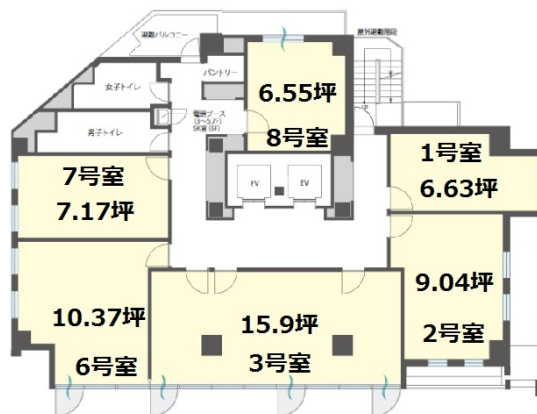

# H10渋谷神南 7階7.17坪

東京都渋谷区神南1-5-6

## 物件MAP

賃貸条件	
月額賃料	相談
坪数	7.17坪
坪単価	相談
共益費	相談
礼金	無し
敷金（保証金）	相談
階数	7階（707（8名用））
入居可能日	即日
ビル情報	
所在地	東京都渋谷区神南1-5-6
最寄り駅	JR埼京線 渋谷駅 徒歩9分 JR山手線 渋谷駅 徒歩9分 京王井の頭線 渋谷駅 徒歩9分 東京メトロ副都心線 明治神宮前駅 徒歩10分 東京メトロ千代田線 明治神宮前駅 徒歩10分
エリア	渋谷エリア
竣工	2020年8月
耐震	
階数	地上10階
用途	レンタルオフィス
構造	
設備情報	
エレベーター	2基
空調	
OAフロア	OAフロア
基準階天井高	
光ファイバー	有り
トイレ	男女別・室外
セキュリティ	有り
駐車場	無し