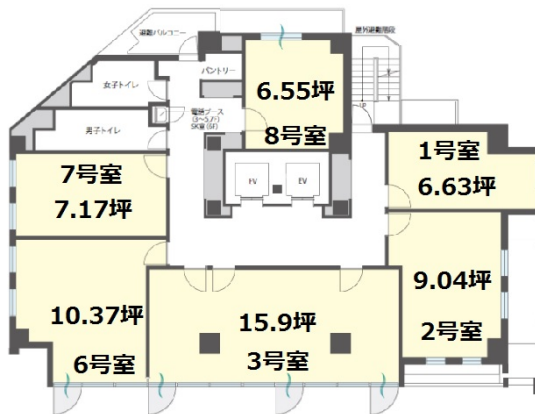

# H10渋谷神南 7階7.17坪

東京都渋谷区神南1-5-6

## 物件MAP

賃貸条件	
月額賃料	相談
坪数	7.17坪
坪単価	相談
共益費	相談
礼金	無し
敷金（保証金）	相談
階数	7階（707（8名用））
入居可能日	即日

ビル情報	
所在地	東京都渋谷区神南1-5-6
最寄り駅	JR埼京線 渋谷駅 徒歩9分 JR山手線 渋谷駅 徒歩9分 京王井の頭線 渋谷駅 徒歩9分 東京メトロ副都心線 明治神宮前駅 徒歩10分 東京メトロ千代田線 明治神宮前駅 徒歩10分
エリア	渋谷エリア
竣工	2020年8月
耐震	
階数	地上10階
用途	レンタルオフィス
構造	

設備情報	
エレベーター	2基
空調	
OAフロア	OAフロア
基準階天井高	
光ファイバー	有り
トイレ	男女別・室外
セキュリティ	有り
駐車場	無し

事務所移転の簡単検索サイト

**Quick Service**

クイックサービス

**H10渋谷神南 7階7.17坪** 東京都渋谷区神南1-5-6

渋谷エリア（ビルID：0053814）の賃貸オフィス

貸事務所・レンタルオフィス・オフィス移転なら**QuickService**