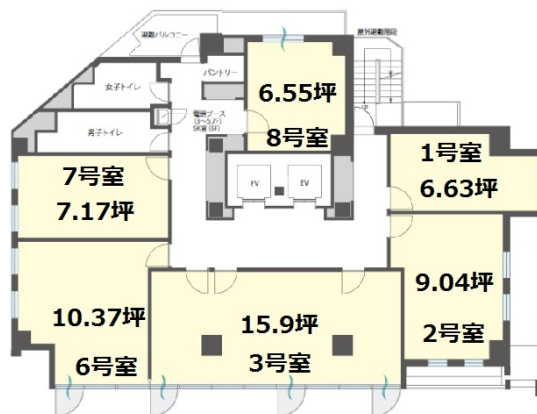

# H10渋谷神南 4階7.17坪

東京都渋谷区神南1-5-6

## 物件MAP

賃貸条件	
月額賃料	相談
坪数	7.17坪
坪単価	相談
共益費	相談
礼金	無し
敷金 (保証金)	相談
階数	4階 (407 (8名用))
入居可能日	即日
ビル情報	
所在地	東京都渋谷区神南1-5-6
最寄り駅	JR埼京線 渋谷駅 徒歩9分 JR山手線 渋谷駅 徒歩9分 京王井の頭線 渋谷駅 徒歩9分 東京メトロ副都心線 明治神宮前駅 徒歩10分 東京メトロ千代田線 明治神宮前駅 徒歩10分
エリア	渋谷エリア
竣工	2020年8月
耐震	
階数	地上10階
用途	レンタルオフィス
構造	
設備情報	
エレベーター	2基
空調	
OAフロア	OAフロア
基準階天井高	
光ファイバー	有り
トイレ	男女別・室外
セキュリティ	有り
駐車場	無し