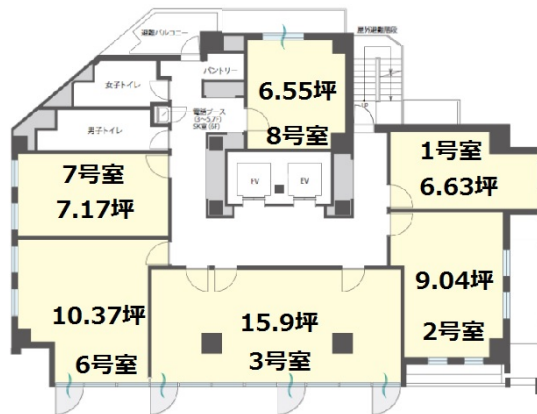

H10渋谷神南 4階7.17坪

東京都渋谷区神南1-5-6

物件MAP

賃貸条件	
月額賃料	相談
坪数	7.17坪
坪単価	相談
共益費	相談
礼金	無し
敷金（保証金）	相談
階数	4階（407（8名用））
入居可能日	即日

ビル情報	
所在地	東京都渋谷区神南1-5-6
最寄り駅	JR埼京線 渋谷駅 徒歩9分 JR山手線 渋谷駅 徒歩9分 京王井の頭線 渋谷駅 徒歩9分 東京メトロ副都心線 明治神宮前駅 徒歩10分 東京メトロ千代田線 明治神宮前駅 徒歩10分
エリア	渋谷エリア
竣工	2020年8月
耐震	
階数	地上10階
用途	レンタルオフィス
構造	

設備情報	
エレベーター	2基
空調	
OAフロア	OAフロア
基準階天井高	
光ファイバー	有り
トイレ	男女別・室外
セキュリティ	有り
駐車場	無し

事務所移転の簡単検索サイト

Quick Service

クイックサービス

H10渋谷神南 4階7.17坪 東京都渋谷区神南1-5-6

渋谷エリア（ビルID：0053814）の賃貸オフィス

貸事務所・レンタルオフィス・オフィス移転なら**QuickService**