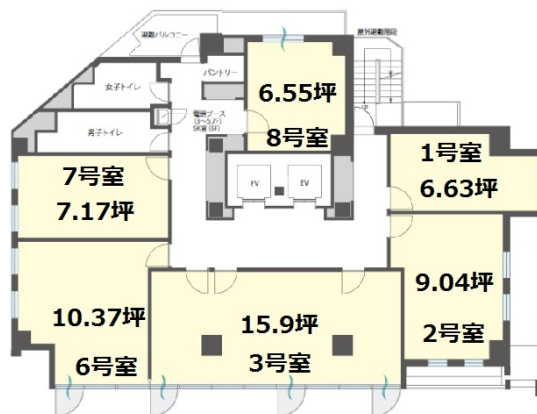

# H10渋谷神南 7階6.63坪

東京都渋谷区神南1-5-6

## 物件MAP

賃貸条件	
月額賃料	相談
坪数	6.63坪
坪単価	相談
共益費	相談
礼金	無し
敷金（保証金）	相談
階数	7階（701（7名用））
入居可能日	即日
ビル情報	
所在地	東京都渋谷区神南1-5-6
最寄り駅	JR埼京線 渋谷駅 徒歩9分 JR山手線 渋谷駅 徒歩9分 京王井の頭線 渋谷駅 徒歩9分 東京メトロ副都心線 明治神宮前駅 徒歩10分 東京メトロ千代田線 明治神宮前駅 徒歩10分
エリア	渋谷エリア
竣工	2020年8月
耐震	
階数	地上10階
用途	レンタルオフィス
構造	
設備情報	
エレベーター	2基
空調	
OAフロア	OAフロア
基準階天井高	
光ファイバー	有り
トイレ	男女別・室外
セキュリティ	有り
駐車場	無し