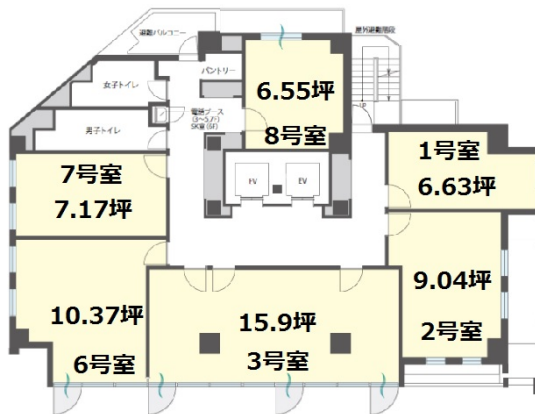

H10渋谷神南 7階6.63坪

東京都渋谷区神南1-5-6

物件MAP

賃貸条件	
月額賃料	相談
坪数	6.63坪
坪単価	相談
共益費	相談
礼金	無し
敷金（保証金）	相談
階数	7階（701（7名用））
入居可能日	即日

ビル情報	
所在地	東京都渋谷区神南1-5-6
最寄り駅	JR埼京線 渋谷駅 徒歩9分 JR山手線 渋谷駅 徒歩9分 京王井の頭線 渋谷駅 徒歩9分 東京メトロ副都心線 明治神宮前駅 徒歩10分 東京メトロ千代田線 明治神宮前駅 徒歩10分
エリア	渋谷エリア
竣工	2020年8月
耐震	
階数	地上10階
用途	レンタルオフィス
構造	

設備情報	
エレベーター	2基
空調	
OAフロア	OAフロア
基準階天井高	
光ファイバー	有り
トイレ	男女別・室外
セキュリティ	有り
駐車場	無し

事務所移転の簡単検索サイト

Quick Service

クイックサービス

H10渋谷神南 7階6.63坪 東京都渋谷区神南1-5-6

渋谷エリア（ビルID：0053814）の賃貸オフィス

貸事務所・レンタルオフィス・オフィス移転なら**QuickService**