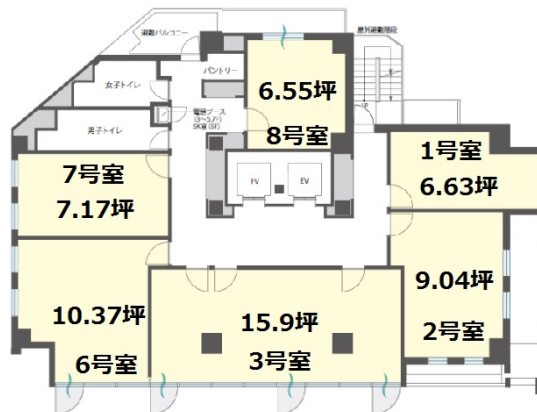

H10渋谷神南 4階10.37坪

東京都渋谷区神南1-5-6

物件MAP

賃貸条件	
月額賃料	相談
坪数	10.37坪
坪単価	相談
共益費	相談
礼金	無し
敷金 (保証金)	相談
階数	4階 (406先行有)
入居可能日	即日

ビル情報	
所在地	東京都渋谷区神南1-5-6
最寄り駅	JR埼京線 渋谷駅 徒歩9分 JR山手線 渋谷駅 徒歩9分 京王井の頭線 渋谷駅 徒歩9分 東京メトロ副都心線 明治神宮前駅 徒歩10分 東京メトロ千代田線 明治神宮前駅 徒歩10分
エリア	渋谷エリア
竣工	2020年8月
耐震	
階数	地上10階
用途	レンタルオフィス
構造	

設備情報	
エレベーター	2基
空調	
OAフロア	OAフロア
基準階天井高	
光ファイバー	有り
トイレ	男女別・室外
セキュリティ	有り
駐車場	無し