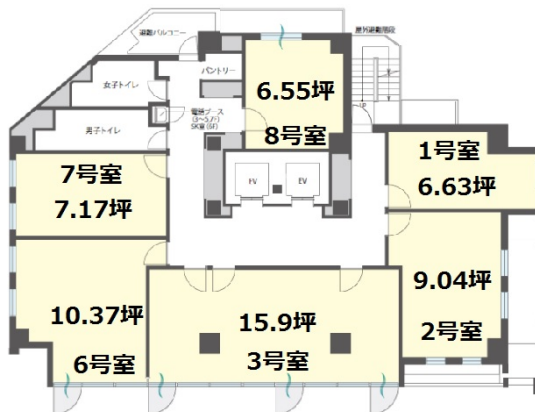

H10渋谷神南 4階10.37坪

東京都渋谷区神南1-5-6

物件MAP

賃貸条件	
月額賃料	相談
坪数	10.37坪
坪単価	相談
共益費	相談
礼金	無し
敷金 (保証金)	相談
階数	4階 (406先行有)
入居可能日	即日

ビル情報	
所在地	東京都渋谷区神南1-5-6
最寄り駅	JR埼京線 渋谷駅 徒歩9分 JR山手線 渋谷駅 徒歩9分 京王井の頭線 渋谷駅 徒歩9分 東京メトロ副都心線 明治神宮前駅 徒歩10分 東京メトロ千代田線 明治神宮前駅 徒歩10分
エリア	渋谷エリア
竣工	2020年8月
耐震	
階数	地上10階
用途	レンタルオフィス
構造	

設備情報	
エレベーター	2基
空調	
OAフロア	OAフロア
基準階天井高	
光ファイバー	有り
トイレ	男女別・室外
セキュリティ	有り
駐車場	無し

事務所移転の簡単検索サイト

H10渋谷神南 4階10.37坪 東京都渋谷区神南1-5-6

渋谷エリア (ビルID: 0053814) の賃貸オフィス

クイックサービス

貸事務所・レンタルオフィス・オフィス移転なら**QuickService**

物件詳細はこちらから