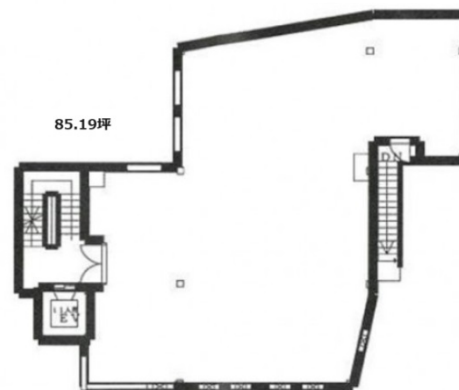

PAXガーデン 2階85.19坪

東京都北区上中里2-26-7

物件MAP

賃貸条件	
月額賃料	1,150,065円 (税別)
坪数	85.19坪
坪単価	13,500円 (税別)
共益費	85,190円
礼金	1ヶ月
敷金 (保証金)	6ヶ月
階数	2階
入居可能日	即日

ビル情報	
所在地	東京都北区上中里2-26-7
最寄り駅	JR浜東北線 上中里駅 徒歩1分 東京メトロ南北線 王子駅 徒歩9分
エリア	その他東京
竣工	2007年5月
耐震	新耐震基準
階数	地上3階
用途	事務所/店舗
構造	S造