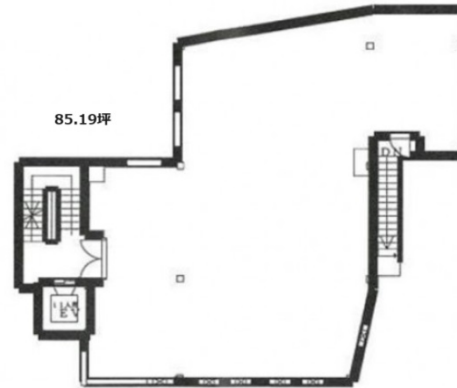

# PAXガーデン 2階85.19坪

東京都北区上中里2-26-7

物件MAP

賃貸条件	
月額賃料	1,150,065円 (税別)
坪数	85.19坪
坪単価	13,500円 (税別)
共益費	85,190円
礼金	1ヶ月
敷金 (保証金)	6ヶ月
階数	2階
入居可能日	即日

ビル情報	
所在地	東京都北区上中里2-26-7
最寄り駅	JR京浜東北線 上中里駅 徒歩1分 東京メトロ南北線 王子駅 徒歩9分
エリア	その他東京
竣工	2007年5月
耐震	新耐震基準
階数	地上3階
用途	事務所/店舗
構造	S造

設備情報	
エレベーター	1基
空調	個別空調
OAフロア	Pタイル
基準階天井高	
光ファイバー	調査中
トイレ	調査中
セキュリティ	調査中
駐車場	無し

**PAXガーデン 2階85.19坪** 東京都北区上中里2-26-7

その他東京 (ビルID: 0053764) の賃貸オフィス

貸事務所・レンタルオフィス・オフィス移転なら**QuickService**

物件詳細はこちらから

 **0120-55-2620**