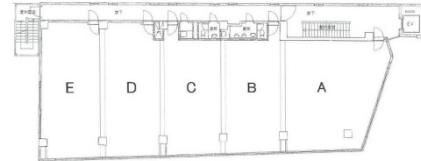

林ビル 6階26.91坪

千葉県浦安市当代島1-1-23

物件MAP

賃貸条件	
月額賃料	349,830円 (税別)
坪数	26.91坪
坪単価	13,000円 (税別)
共益費	67,275円
礼金	無し
敷金 (保証金)	6ヶ月
階数	6階 (A)
入居可能日	即日

ビル情報	
所在地	千葉県浦安市当代島1-1-23
最寄り駅	東京メトロ東西線 浦安駅 徒歩1分
エリア	浦安・幕張エリア
竣工	1984年6月
耐震	新耐震基準
階数	地上6階
用途	事務所/店舗
構造	SRC造