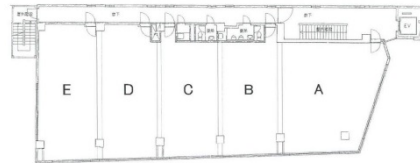

林ビル 6階26.91坪

千葉県浦安市当代島1-1-23

物件MAP

賃貸条件	
月額賃料	349,830円 (税別)
坪数	26.91坪
坪単価	13,000円 (税別)
共益費	67,275円
礼金	無し
敷金 (保証金)	6ヶ月
階数	6階 (A)
入居可能日	即日

ビル情報	
所在地	千葉県浦安市当代島1-1-23
最寄り駅	東京メトロ東西線 浦安駅 徒歩1分
エリア	浦安・幕張エリア
竣工	1984年6月
耐震	新耐震基準
階数	地上6階
用途	事務所/店舗
構造	SRC造

設備情報	
エレベーター	1基
空調	個別空調
OAフロア	その他
基準階天井高	
光ファイバー	有り
トイレ	男女別・室外
セキュリティ	無し
駐車場	無し

事務所移転の簡単検索サイト

Quick Service

クイックサービス

林ビル 6階26.91坪 千葉県浦安市当代島1-1-23

浦安・幕張エリア (ビルID: 0053761) の賃貸オフィス

貸事務所・レンタルオフィス・オフィス移転なら**QuickService**