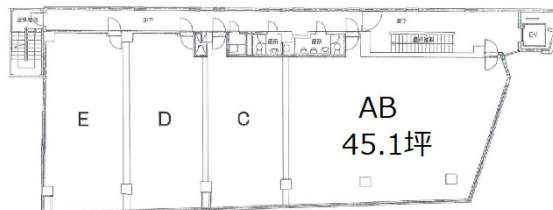

林ビル 4階45.1坪

千葉県浦安市当代島1-1-23

物件MAP

賃貸条件	
月額賃料	541,200円 (税別)
坪数	45.1坪
坪単価	12,000円 (税別)
共益費	90,200円
礼金	無し
敷金 (保証金)	6ヶ月
階数	4階 (A・B)
入居可能日	即日

ビル情報	
所在地	千葉県浦安市当代島1-1-23
最寄り駅	東京メトロ東西線 浦安駅 徒歩1分
エリア	浦安・幕張エリア
竣工	1984年6月
耐震	新耐震基準
階数	地上6階
用途	事務所/店舗
構造	SRC造

設備情報	
エレベーター	1基
空調	個別空調
OAフロア	その他
基準階天井高	
光ファイバー	有り
トイレ	男女別・室外
セキュリティ	無し
駐車場	無し

事務所移転の簡単検索サイト

Quick Service

クイックサービス

林ビル 4階45.1坪 千葉県浦安市当代島1-1-23

浦安・幕張エリア (ビルID: 0053761) の賃貸オフィス

貸事務所・レンタルオフィス・オフィス移転ならQuickService