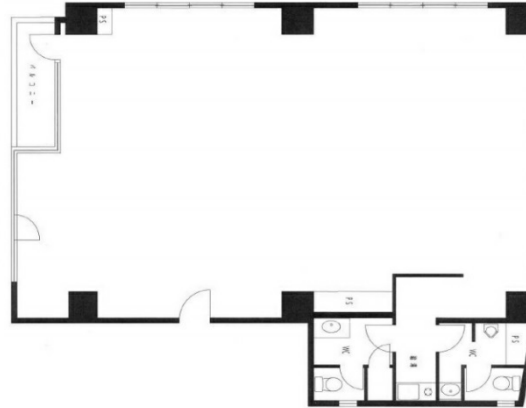

わかさビル 8階40.58坪

東京都文京区小石川5-2-2

物件MAP

賃貸条件	
坪数	40.58坪
階数	8階
入居可能日	
ビル情報	
所在地	東京都文京区小石川5-2-2
最寄り駅	東京メトロ丸ノ内線 茗荷谷駅 徒歩3分 東京メトロ有楽町線 江戸川橋駅 徒歩11分
エリア	その他文京区
竣工	1992年1月
耐震	新耐震基準
階数	地上9階 地下1階
用途	事務所
構造	SRC造
設備情報	
エレベーター	1基
空調	個別空調
OAフロア	その他
基準階天井高	
光ファイバー	有り
トイレ	男女別・室内
セキュリティ	有り
駐車場	無し