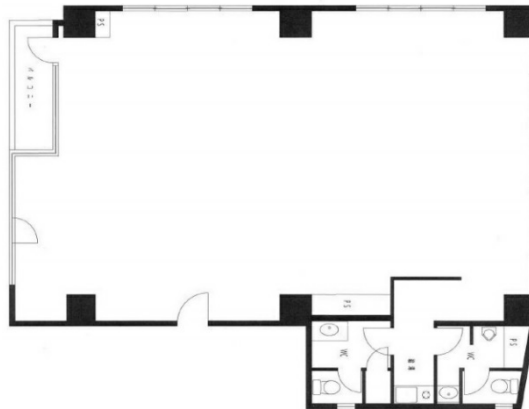

わかさビル 8階40.58坪

東京都文京区小石川5-2-2

物件MAP

賃貸条件	
坪数	40.58坪
階数	8階
入居可能日	
ビル情報	
所在地	東京都文京区小石川5-2-2
最寄り駅	東京メトロ丸ノ内線 茗荷谷駅 徒歩3分 東京メトロ有楽町線 江戸川橋駅 徒歩11分
エリア	その他文京区
竣工	1992年1月
耐震	新耐震基準
階数	地上9階 地下1階
用途	事務所
構造	SRC造
設備情報	
エレベーター	1基
空調	個別空調
OAフロア	その他
基準階天井高	
光ファイバー	有り
トイレ	男女別・室内
セキュリティ	有り
駐車場	無し