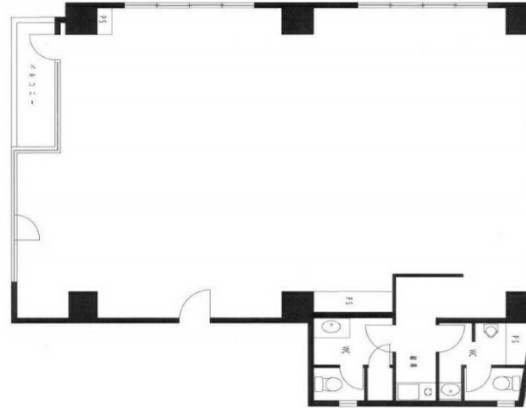

わかさビル 7階40.58坪

東京都文京区小石川5-2-2

物件MAP

賃貸条件	
坪数	40.58坪
階数	7階
入居可能日	
ビル情報	
所在地	東京都文京区小石川5-2-2
最寄り駅	東京メトロ丸ノ内線 茗荷谷駅 徒歩3分 東京メトロ有楽町線 江戸川橋駅 徒歩11分
エリア	その他文京区
竣工	1992年1月
耐震	新耐震基準
階数	地上9階 地下1階
用途	事務所
構造	SRC造
設備情報	
エレベーター	1基
空調	個別空調
OAフロア	その他
基準階天井高	
光ファイバー	有り
トイレ	男女別・室内
セキュリティ	有り
駐車場	無し