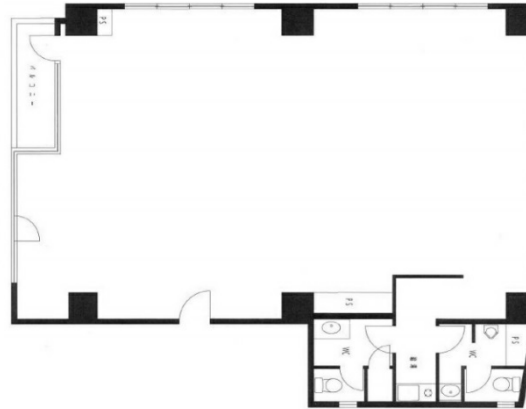

# わかさビル 5階40.58坪

東京都文京区小石川5-2-2

## 物件MAP

賃貸条件	
坪数	40.58坪
階数	5階
入居可能日	
ビル情報	
所在地	東京都文京区小石川5-2-2
最寄り駅	東京メトロ丸ノ内線 茗荷谷駅 徒歩3分 東京メトロ有楽町線 江戸川橋駅 徒歩11分
エリア	その他文京区
竣工	1992年1月
耐震	新耐震基準
階数	地上9階 地下1階
用途	事務所
構造	SRC造
設備情報	
エレベーター	1基
空調	個別空調
OAフロア	その他
基準階天井高	
光ファイバー	有り
トイレ	男女別・室内
セキュリティ	有り
駐車場	無し