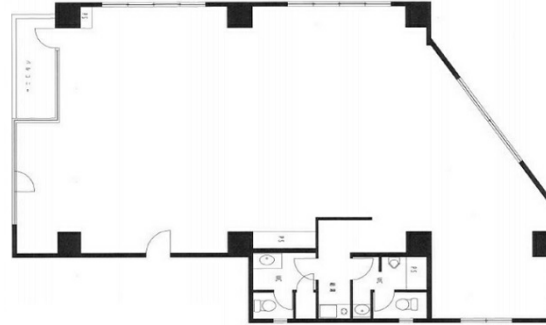

わかさビル 3階49.51坪

東京都文京区小石川5-2-2

物件MAP

賃貸条件	
坪数	49.51坪
階数	3階
入居可能日	
ビル情報	
所在地	東京都文京区小石川5-2-2
最寄り駅	東京メトロ丸ノ内線 茗荷谷駅 徒歩3分 東京メトロ有楽町線 江戸川橋駅 徒歩11分
エリア	その他文京区
竣工	1992年1月
耐震	新耐震基準
階数	地上9階 地下1階
用途	事務所
構造	SRC造
設備情報	
エレベーター	1基
空調	個別空調
OAフロア	その他
基準階天井高	
光ファイバー	有り
トイレ	男女別・室内
セキュリティ	有り
駐車場	無し