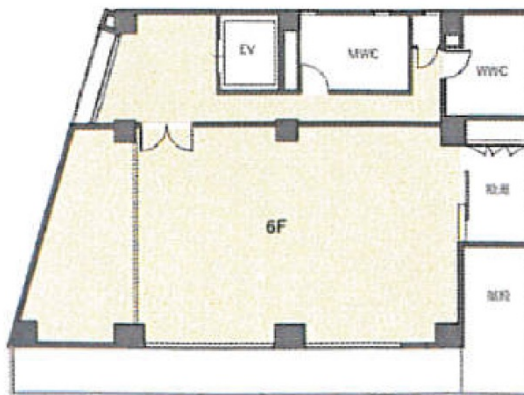

# アルノ北梅田 6階33.85坪

大阪府大阪市北区豊崎3-14-9

## 物件MAP

賃貸条件	
坪数	33.85坪
階数	6階 (ワンフロア)
入居可能日	即日
ビル情報	
所在地	大阪府大阪市北区豊崎3-14-9
最寄り駅	大阪メトロ御堂筋線 中津駅 徒歩3分 阪神本線 梅田駅 徒歩7分
エリア	大淀・中津エリア
竣工	2005年11月
耐震	新耐震基準
階数	地上7階
用途	事務所
構造	RC造
設備情報	
エレベーター	1基
空調	個別空調
OAフロア	OAフロア
基準階天井高	
光ファイバー	有り
トイレ	男女別・室内
セキュリティ	有り
駐車場	