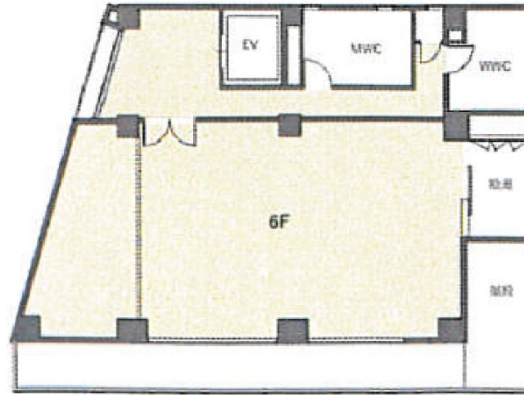

アルノ北梅田 6階33.85坪

大阪府大阪市北区豊崎3-14-9

物件MAP

| 賃貸条件 | |
|-------|------------|
| 坪数 | 33.85坪 |
| 階数 | 6階 (ワンフロア) |
| 入居可能日 | 即日 |

| ビル情報 | |
|------|-------------------------------------|
| 所在地 | 大阪府大阪市北区豊崎3-14-9 |
| 最寄り駅 | 大阪メトロ御堂筋線 中津駅 徒歩3分 阪神本線 梅田駅 徒歩7分 |
| エリア | 大淀・中津エリア |
| 竣工 | 2005年11月 |
| 耐震 | 新耐震基準 |
| 階数 | 地上7階 |
| 用途 | 事務所 |
| 構造 | RC造 |

| 設備情報 | |
|--------|--------|
| エレベーター | 1基 |
| 空調 | 個別空調 |
| OAフロア | OAフロア |
| 基準階天井高 | |
| 光ファイバー | 有り |
| トイレ | 男女別・室内 |
| セキュリティ | 有り |
| 駐車場 | |

事務所移転の簡単検索サイト

Quick Service

クイックサービス

アルノ北梅田 6階33.85坪 大阪府大阪市北区豊崎3-14-9