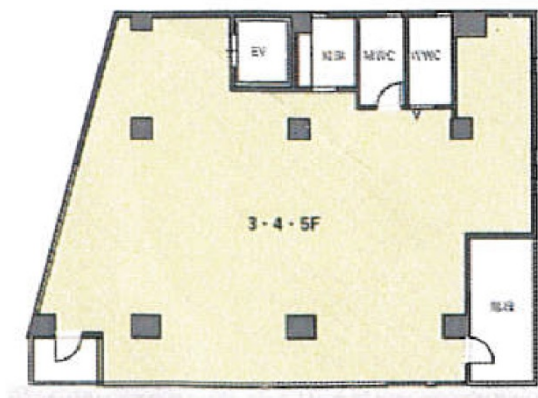

# アルノ北梅田 4階44.43坪

大阪府大阪市北区豊崎3-14-9

## 物件MAP

賃貸条件	
坪数	44.43坪
階数	4階 (ワンフロア)
入居可能日	即日
ビル情報	
所在地	大阪府大阪市北区豊崎3-14-9
最寄り駅	大阪メトロ御堂筋線 中津駅 徒歩3分 阪神本線 梅田駅 徒歩7分
エリア	大淀・中津エリア
竣工	2005年11月
耐震	新耐震基準
階数	地上7階
用途	事務所
構造	RC造
設備情報	
エレベーター	1基
空調	個別空調
OAフロア	OAフロア
基準階天井高	
光ファイバー	有り
トイレ	男女別・室内
セキュリティ	有り
駐車場	