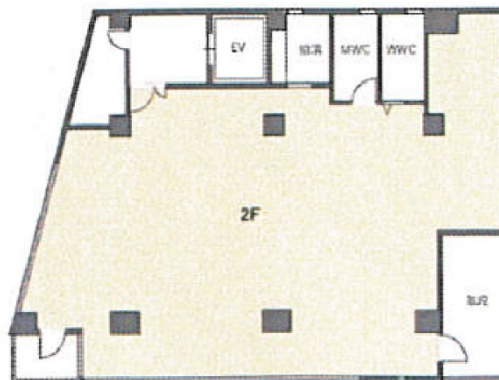

アルノ北梅田 2階40.81坪

大阪府大阪市北区豊崎3-14-9

物件MAP

賃貸条件	
坪数	40.81坪
階数	2階 (ワンフロア)
入居可能日	即日
ビル情報	
所在地	大阪府大阪市北区豊崎3-14-9
最寄り駅	大阪メトロ御堂筋線 中津駅 徒歩3分 阪神本線 梅田駅 徒歩7分
エリア	大淀・中津エリア
竣工	2005年11月
耐震	新耐震基準
階数	地上7階
用途	事務所
構造	RC造
設備情報	
エレベーター	1基
空調	個別空調
OAフロア	OAフロア
基準階天井高	
光ファイバー	有り
トイレ	男女別・室内
セキュリティ	有り
駐車場	