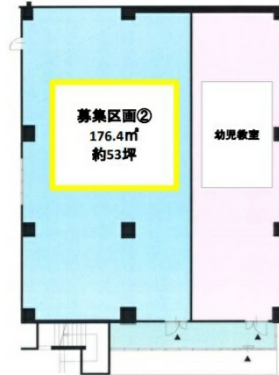

アルファマンション 1階53.36坪

兵庫県尼崎市南塚口町3-10-18

物件MAP

賃貸条件	
月額賃料	450,000円 (税別)
坪数	53.36坪
坪単価	8,433円 (税別)
共益費	賃料に含む
礼金	1.5ヶ月
敷金 (保証金)	3ヶ月
階数	1階
入居可能日	即日

ビル情報	
所在地	兵庫県尼崎市南塚口町3-10-18
最寄り駅	JR福知山線(宝塚線) 塚口駅 徒歩4分 阪急伊丹線 塚口駅 徒歩6分 阪急神戸本線 塚口駅 徒歩6分
エリア	その他兵庫
竣工	1982年4月
耐震	
階数	地上4階 地下1階
用途	店舗

設備情報	
エレベーター	
空調	
OAフロア	
基準階天井高	
光ファイバー	
トイレ	
セキュリティ	
駐車場	有り