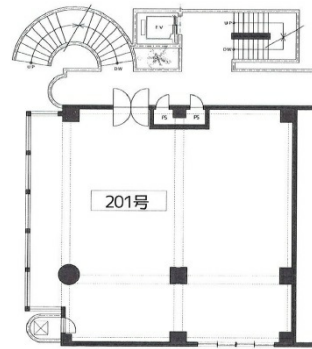

フローラルコート塚口 2階43.35坪

兵庫県尼崎市塚口町1-14-13

物件MAP

賃貸条件	
月額賃料	455,000円 (税別)
坪数	43.35坪
坪単価	10,496円 (税別)
共益費	64,500円
礼金	2400000円
敷金 (保証金)	1100000円
階数	2階 (201)
入居可能日	即日

ビル情報	
所在地	兵庫県尼崎市塚口町1-14-13
最寄り駅	阪急神戸本線 塚口駅 徒歩3分 阪急伊丹線 塚口駅 徒歩6分 JR福知山線(宝塚線) 塚口駅 徒歩13分
エリア	その他兵庫
竣工	1988年2月
耐震	
階数	地上6階
用途	事務所
構造	RC造

設備情報	
エレベーター	1基
空調	
OAフロア	
基準階天井高	
光ファイバー	
トイレ	
セキュリティ	
駐車場	