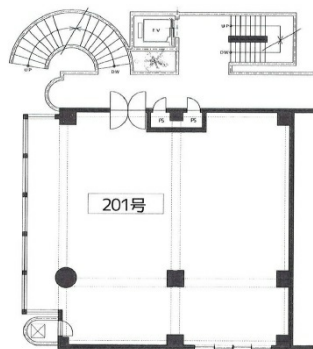

フローラルコート塚口 2階43.35坪

兵庫県尼崎市塚口町1-14-13

物件MAP

賃貸条件	
月額賃料	455,000円 (税別)
坪数	43.35坪
坪単価	10,496円 (税別)
共益費	64,500円
礼金	2400000円
敷金 (保証金)	1100000円
階数	2階 (201)
入居可能日	即日

ビル情報	
所在地	兵庫県尼崎市塚口町1-14-13
最寄り駅	阪急神戸本線 塚口駅 徒歩3分 阪急伊丹線 塚口駅 徒歩6分 JR福知山線(宝塚線) 塚口駅 徒歩13分
エリア	その他兵庫
竣工	1988年2月
耐震	
階数	地上6階
用途	事務所
構造	RC造

設備情報	
エレベーター	1基
空調	
OAフロア	
基準階天井高	
光ファイバー	
トイレ	
セキュリティ	
駐車場	

事務所移転の簡単検索サイト

フローラルコート塚口 2階43.35坪 兵庫県尼崎市塚口町1-14-13

その他兵庫 (ビルID: 0053732) の賃貸オフィス

クイックサービス

貸事務所・レンタルオフィス・オフィス移転ならQuickService

物件詳細はこちらから

0120-55-2620