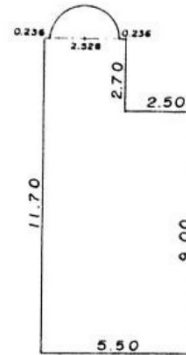

ISAIZ 1階16.01坪

愛知県名古屋市守山区新守山910

物件MAP

賃貸条件

坪数	16.01坪
階数	1階
入居可能日	即日

ビル情報

所在地	愛知県名古屋市守山区新守山910
最寄り駅	JR中央本線 新守山駅 徒歩11分
エリア	その他愛知
竣工	要確認
耐震	
階数	地上3階
用途	店舗
構造	

設備情報