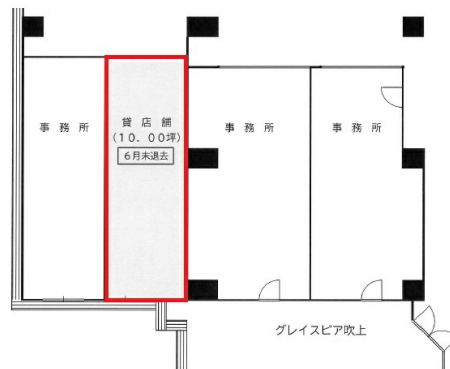

グレイスパia吹上 1階10坪

和歌山県和歌山県和歌山市小松原6-1-55

物件MAP

賃貸条件	
坪数	10坪
階数	1階
入居可能日	
ビル情報	
所在地	和歌山県和歌山県和歌山市小松原6-1-55
最寄り駅	JR紀勢本線(きのくに線) 宮前駅 徒歩29分
エリア	和歌山
竣工	1989年3月
耐震	
階数	地上8階
用途	店舗
構造	RC造
設備情報	
エレベーター	
空調	
OAフロア	
基準階天井高	
光ファイバー	
トイレ	
セキュリティ	
駐車場	