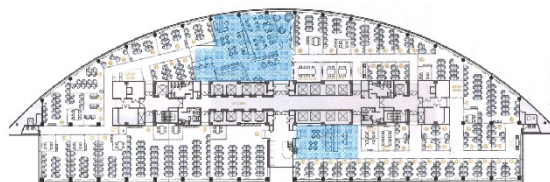

エグゼクティブセンター（目黒アルコタワー） 7階18坪

東京都目黒区下目黒1-8-1

物件MAP

賃貸条件	
月額賃料	相談
坪数	18坪
坪単価	相談
共益費	相談
礼金	相談
敷金（保証金）	2ヶ月
階数	7階（5-6名用）
入居可能日	相談

ビル情報	
所在地	東京都目黒区下目黒1-8-1
最寄り駅	JR山手線 目黒駅 徒歩7分 東京メトロ南北線 目黒駅 徒歩7分 東急目黒線 不動前駅 徒歩8分
エリア	目黒駅エリア
竣工	1991年10月
耐震	新耐震基準
階数	地上19階 地下3階
用途	レンタルオフィス
構造	SRC造

設備情報	
エレベーター	21基
空調	セントラル空調
OAフロア	OAフロア
基準階天井高	2,600mm
光ファイバー	有り
トイレ	男女別・室外
セキュリティ	有り
駐車場	