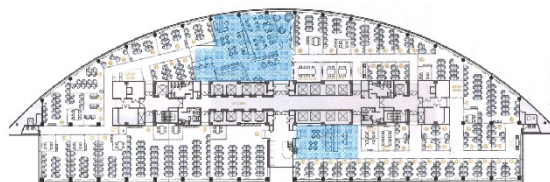

エグゼクティブセンター（目黒アルコタワー） 7階18坪

東京都目黒区下目黒1-8-1

物件MAP

賃貸条件	
月額賃料	相談
坪数	18坪
坪単価	相談
共益費	相談
礼金	相談
敷金（保証金）	2ヶ月
階数	7階（5-6名用）
入居可能日	相談
ビル情報	
所在地	東京都目黒区下目黒1-8-1
最寄り駅	JR山手線 目黒駅 徒歩7分 東京メトロ南北線 目黒駅 徒歩7分 東急目黒線 不動前駅 徒歩8分
エリア	目黒駅エリア
竣工	1991年10月
耐震	新耐震基準
階数	地上19階 地下3階
用途	レンタルオフィス
構造	SRC造
設備情報	
エレベーター	21基
空調	セントラル空調
OAフロア	OAフロア
基準階天井高	2,600mm
光ファイバー	有り
トイレ	男女別・室外
セキュリティ	有り
駐車場	