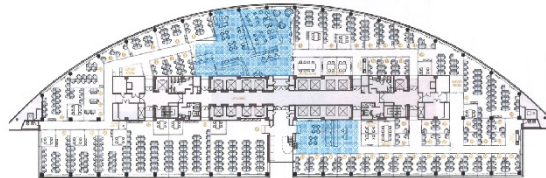

エグゼクティブセンター（目黒アルコタワー） 7階12坪

東京都目黒区下目黒1-8-1

物件MAP

賃貸条件	
月額賃料	相談
坪数	12坪
坪単価	相談
共益費	相談
礼金	相談
敷金（保証金）	2ヶ月
階数	7階（2-4名用）
入居可能日	相談

ビル情報	
所在地	東京都目黒区下目黒1-8-1
最寄り駅	JR山手線 目黒駅 徒歩7分 東京メトロ南北線 目黒駅 徒歩7分 東急目黒線 不動前駅 徒歩8分
エリア	目黒駅エリア
竣工	1991年10月
耐震	新耐震基準
階数	地上19階 地下3階
用途	レンタルオフィス
構造	SRC造

設備情報	
エレベーター	21基
空調	セントラル空調
OAフロア	OAフロア
基準階天井高	2,600mm
光ファイバー	有り
トイレ	男女別・室外
セキュリティ	有り
駐車場	