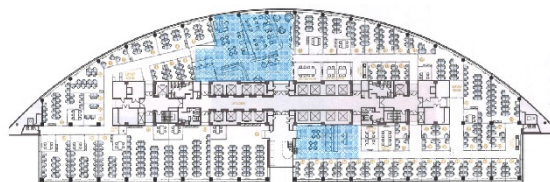

## 物件MAP

賃貸条件	
月額賃料	相談
坪数	12坪
坪単価	相談
共益費	相談
礼金	相談
敷金（保証金）	2ヶ月
階数	7階（2-4名用）
入居可能日	相談

ビル情報	
所在地	東京都目黒区下目黒1-8-1
最寄り駅	JR山手線 目黒駅 徒歩7分 東京メトロ南北線 目黒駅 徒歩7分 東急目黒線 不動前駅 徒歩8分
エリア	目黒駅エリア
竣工	1991年10月
耐震	新耐震基準
階数	地上19階 地下3階
用途	レンタルオフィス
構造	SRC造

設備情報	
エレベーター	21基
空調	セントラル空調
OAフロア	OAフロア
基準階天井高	2,600mm
光ファイバー	有り
トイレ	男女別・室外
セキュリティ	有り
駐車場	

エグゼクティブセンター（目黒アルコタワー） 7階12坪 東京都目黒区下目黒1-8-1

目黒駅エリア（ビルID：0053697）の賃貸オフィス

貸事務所・レンタルオフィス・オフィス移転ならQuickService

物件詳細はこちらから