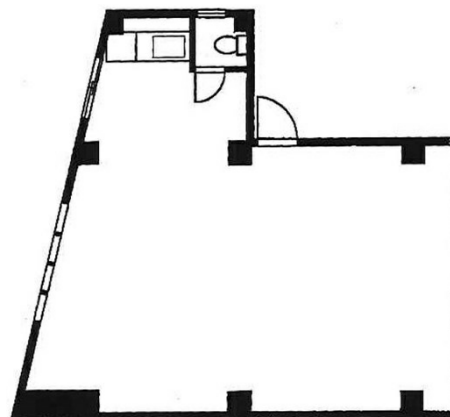

# グレイス門前仲町ビル 3階16.35坪

東京都江東区門前仲町1-15-2

## 物件MAP

賃貸条件	
月額賃料	111,000円（税別）
坪数	16.35坪
坪単価	6,789円（税別）
共益費	20,000円
礼金	無し
敷金（保証金）	3ヶ月
階数	3階
入居可能日	即日

ビル情報	
所在地	東京都江東区門前仲町1-15-2
最寄り駅	東京メトロ東西線 門前仲町駅 徒歩4分
エリア	門前仲町・木場・東陽町エリア
竣工	要確認
耐震	
階数	地上5階
用途	事務所
構造	S造