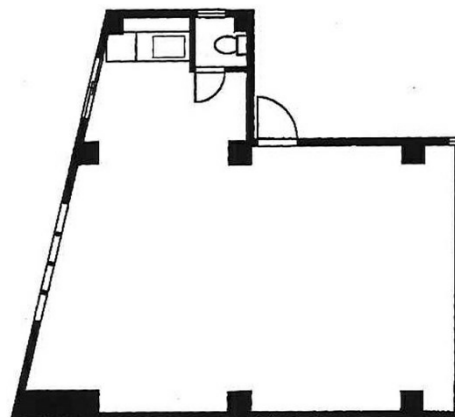

グレイス門前仲町ビル 3階16.35坪

東京都江東区門前仲町1-15-2

物件MAP

賃貸条件	
月額賃料	111,000円（税別）
坪数	16.35坪
坪単価	6,789円（税別）
共益費	20,000円
礼金	無し
敷金（保証金）	3ヶ月
階数	3階
入居可能日	即日

ビル情報	
所在地	東京都江東区門前仲町1-15-2
最寄り駅	東京メトロ東西線 門前仲町駅 徒歩4分
エリア	門前仲町・木場・東陽町エリア
竣工	要確認
耐震	
階数	地上5階
用途	事務所
構造	S造

設備情報	
エレベーター	
空調	
OAフロア	
基準階天井高	
光ファイバー	
トイレ	
セキュリティ	
駐車場	

事務所移転の簡単検索サイト

Quick Service

クイックサービス

グレイス門前仲町ビル 3階16.35坪 東京都江東区門前仲町1-15-2

門前仲町・木場・東陽町エリア（ビルID：0053670）の賃貸オフィス

貸事務所・レンタルオフィス・オフィス移転なら**QuickService**