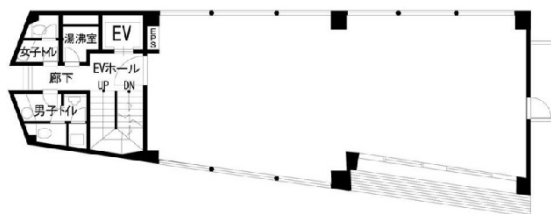

ジーエフビル 3階45.65坪

東京都文京区目白台3-4-11

45.65坪

物件MAP

賃貸条件	
坪数	45.65坪
階数	3階
入居可能日	
ビル情報	
所在地	東京都文京区目白台3-4-11
最寄り駅	東京メトロ有楽町線 護国寺駅 徒歩4分 東京メトロ丸ノ内線 茗荷谷駅 徒歩13分 都営都電荒川線 早稲田駅 徒歩17分
エリア	その他文京区
竣工	1990年7月
耐震	新耐震基準
階数	地上4階
用途	事務所
構造	RC造
設備情報	
エレベーター	1基
空調	個別空調
OAフロア	タイルカーペット
基準階天井高	2,550mm
光ファイバー	有り
トイレ	男女別・室外
セキュリティ	有り
駐車場	