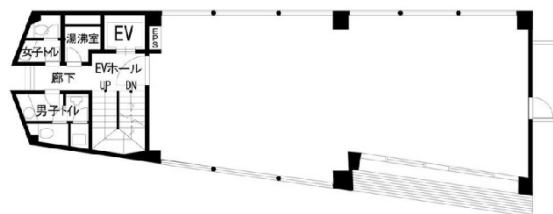

ジーエフビル 3階45.65坪

東京都文京区目白台3-4-11

45.65坪

物件MAP

賃貸条件	
坪数	45.65坪
階数	3階
入居可能日	
ビル情報	
所在地	東京都文京区目白台3-4-11
最寄り駅	東京メトロ有楽町線 護国寺駅 徒歩4分 東京メトロ丸ノ内線 茗荷谷駅 徒歩13分 都営都電荒川線 早稲田駅 徒歩17分
エリア	その他文京区
竣工	1990年7月
耐震	新耐震基準
階数	地上4階
用途	事務所
構造	RC造
設備情報	
エレベーター	1基
空調	個別空調
OAフロア	タイルカーペット
基準階天井高	2,550mm
光ファイバー	有り
トイレ	男女別・室外
セキュリティ	有り
駐車場	