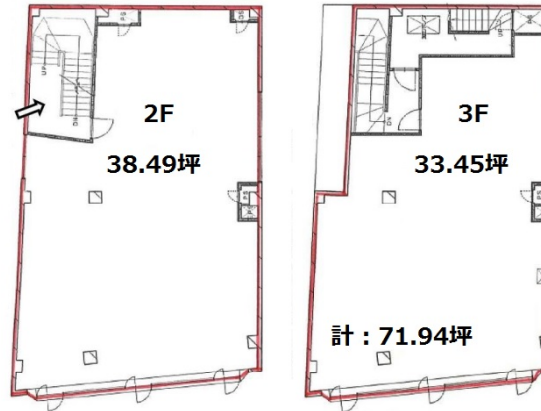

TK江古田ビル 2階71.94坪

東京都練馬区旭丘1-77-9

No Image

物件MAP

賃貸条件	
月額賃料	1,260,000円（税別）
坪数	71.94坪
坪単価	17,515円（税別）
共益費	無し
礼金	1ヶ月
敷金（保証金）	6ヶ月
階数	2階（2F3F）
入居可能日	即日

ビル情報	
所在地	東京都練馬区旭丘1-77-9
最寄り駅	西武池袋線 江古田駅 徒歩1分 都営大江戸線 新江古田駅 徒歩1分
エリア	その他東京
竣工	1971年7月
耐震	旧耐震基準
階数	地上3階
用途	店舗
構造	RC造

設備情報	
エレベーター	
空調	
OAフロア	スケルトン
基準階天井高	
光ファイバー	調査中
トイレ	調査中
セキュリティ	調査中
駐車場	無し