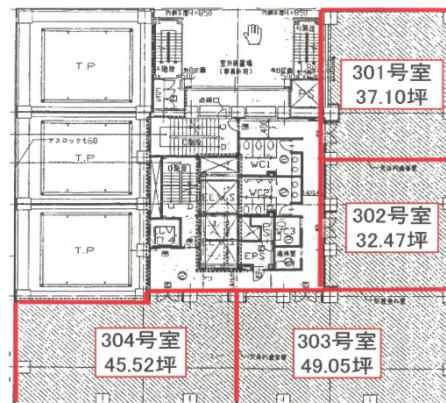

# ソララガーデン 4階48.73坪

宮城県仙台市青葉区花京院1-2-3

No Image

## 物件MAP

賃貸条件	
月額賃料	相談
坪数	48.73坪
坪単価	相談
共益費	相談
礼金	無し
敷金（保証金）	相談
階数	4階（403）
入居可能日	即日

ビル情報	
所在地	宮城県仙台市青葉区花京院1-2-3
最寄り駅	JR常磐線 仙台駅 徒歩3分
エリア	広瀬通駅・仙台駅・勾当台駅エリア
竣工	2010年3月
耐震	新耐震基準
階数	地上29階 地下1階
用途	事務所
構造	RC造、一部S造