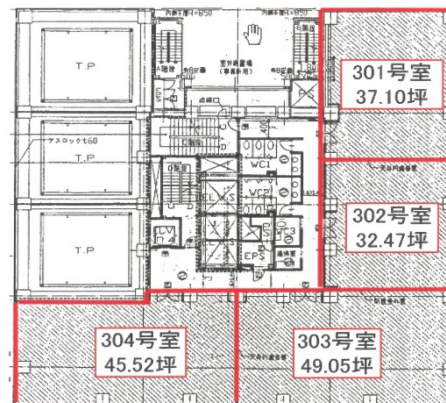

ソララガーデン 4階48.73坪

宮城県仙台市青葉区花京院1-2-3

物件MAP

賃貸条件	
月額賃料	相談
坪数	48.73坪
坪単価	相談
共益費	相談
礼金	無し
敷金 (保証金)	相談
階数	4階 (403)
入居可能日	即日

ビル情報	
所在地	宮城県仙台市青葉区花京院1-2-3
最寄り駅	JR常磐線 仙台駅 徒歩3分
エリア	広瀬通駅・仙台駅・勾当台駅エリア
竣工	2010年3月
耐震	新耐震基準
階数	地上29階 地下1階
用途	事務所
構造	RC造、一部S造

設備情報	
エレベーター	1基
空調	個別空調
OAフロア	
基準階天井高	2,700mm
光ファイバー	有り
トイレ	男女別・室外
セキュリティ	有り
駐車場	有り

事務所移転の簡単検索サイト

Quick Service

クイックサービス

ソララガーデン 4階48.73坪 宮城県仙台市青葉区花京院1-2-3

広瀬通駅・仙台駅・勾当台駅エリア (ビルID: 0053628) の賃貸オフィス

貸事務所・レンタルオフィス・オフィス移転なら**QuickService**