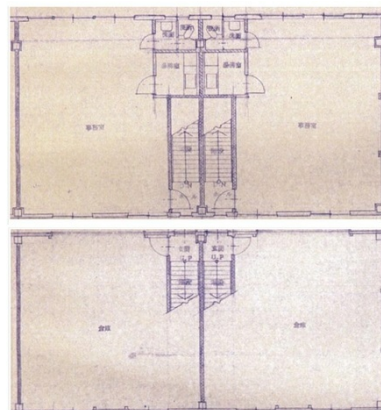

グランシャリオ豊 1階40.31坪

福岡県福岡市博多区豊2-3-80

物件MAP

賃貸条件	
坪数	40.31坪
階数	1階 (1-2F)
入居可能日	
ビル情報	
所在地	福岡県福岡市博多区豊2-3-80
最寄り駅	福岡市営地下鉄空港線 東比恵駅 徒歩13分 福岡市営地下鉄空港線 博多駅 徒歩20分 JR鹿児島本線 博多駅 徒歩20分
エリア	福岡市その他エリア
竣工	1989年3月
耐震	新耐震基準
階数	地上2階
用途	事務所/倉庫・工場
構造	S造
設備情報	
エレベーター	
空調	
OAフロア	
基準階天井高	
光ファイバー	
トイレ	男女共用・室内
セキュリティ	
駐車場	有り