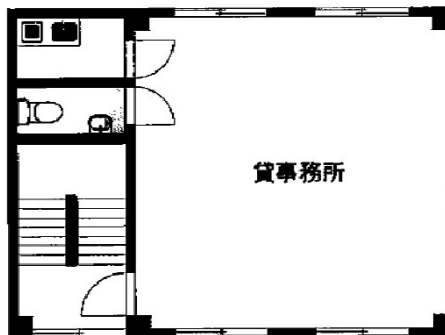

# グローリービル 2階14.99坪

東京都新宿区新宿1-36-3

## 物件MAP

賃貸条件	
月額賃料	150,000円 (税別)
坪数	14.99坪
坪単価	10,007円 (税別)
共益費	5,000円
礼金	1ヶ月
敷金 (保証金)	3ヶ月
階数	2階
入居可能日	即日

ビル情報	
所在地	東京都新宿区新宿1-36-3
最寄り駅	東京メトロ丸ノ内線 新宿御苑前駅 徒歩3分 東京メトロ副都心線 新宿三丁目駅 徒歩4分 都営新宿線 新宿三丁目駅 徒歩4分
エリア	新宿・新宿御苑エリア
竣工	1971年
耐震	旧耐震基準
階数	地上4階
用途	事務所
構造	RC造