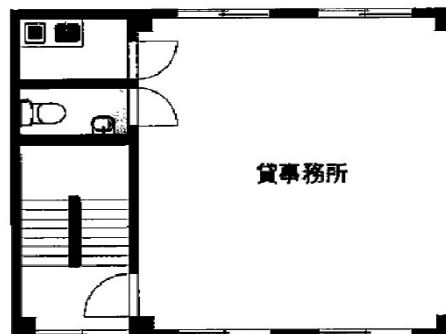

グローリービル 2階14.99坪

東京都新宿区新宿1-36-3

物件MAP

賃貸条件	
月額賃料	150,000円 (税別)
坪数	14.99坪
坪単価	10,007円 (税別)
共益費	5,000円
礼金	1ヶ月
敷金 (保証金)	3ヶ月
階数	2階
入居可能日	即日

ビル情報	
所在地	東京都新宿区新宿1-36-3
最寄り駅	東京メトロ丸ノ内線 新宿御苑前駅 徒歩3分 東京メトロ副都心線 新宿三丁目駅 徒歩4分 都営新宿線 新宿三丁目駅 徒歩4分
エリア	新宿・新宿御苑エリア
竣工	1971年
耐震	旧耐震基準
階数	地上4階
用途	事務所
構造	RC造

設備情報	
エレベーター	
空調	個別空調
OAフロア	
基準階天井高	
光ファイバー	
トイレ	男女共用・室内
セキュリティ	
駐車場	無し

事務所移転の簡単検索サイト

Quick Service

クイックサービス

グローリービル 2階14.99坪 東京都新宿区新宿1-36-3

新宿・新宿御苑エリア (ビルID: 0053600) の賃貸オフィス

貸事務所・レンタルオフィス・オフィス移転ならQuickService