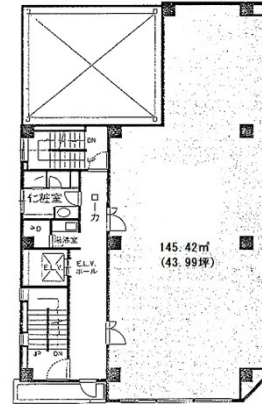

平成ビル 6階43.99坪

愛媛県松山市千舟町4-5-2

物件MAP

賃貸条件	
月額賃料	351,920円 (税別)
坪数	43.99坪
坪単価	8,000円 (税別)
共益費	43,990円
礼金	無し
敷金 (保証金)	6ヶ月
階数	6階 (北+南)
入居可能日	即日

ビル情報	
所在地	愛媛県松山市千舟町4-5-2
最寄り駅	伊予鉄道1系統(環状線) 松山市駅前駅 徒歩7分 伊予鉄道1系統(環状線) 市役所前駅 徒歩8分 伊予鉄道1系統(環状線) 南堀端駅 徒歩9分
エリア	愛媛
竣工	1989年5月
耐震	新耐震基準
階数	地上8階 地下1階
用途	事務所
構造	SRC造

設備情報	
エレベーター	1基
空調	個別空調
OAフロア	Pタイル
基準階天井高	
光ファイバー	有り
トイレ	男女共用・室外
セキュリティ	有り
駐車場	有り