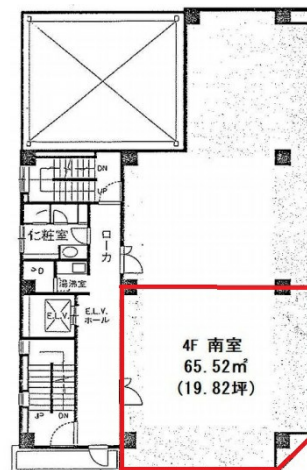

平成ビル 4階19.82坪

愛媛県松山市千舟町4-5-2

物件MAP

賃貸条件	
月額賃料	158,560円 (税別)
坪数	19.82坪
坪単価	8,000円 (税別)
共益費	19,820円
礼金	無し
敷金 (保証金)	6ヶ月
階数	4階 (南)
入居可能日	即日

ビル情報	
所在地	愛媛県松山市千舟町4-5-2
最寄り駅	伊予鉄道1系統(環状線) 松山市駅前駅 徒歩7分 伊予鉄道1系統(環状線) 市役所前駅 徒歩8分 伊予鉄道1系統(環状線) 南堀端駅 徒歩9分
エリア	愛媛
竣工	1989年5月
耐震	新耐震基準
階数	地上8階 地下1階
用途	事務所
構造	SRC造

設備情報	
エレベーター	1基
空調	個別空調
OAフロア	Pタイル
基準階天井高	
光ファイバー	有り
トイレ	男女共用・室外
セキュリティ	有り
駐車場	有り

事務所移転の簡単検索サイト

Quick Service

クイックサービス

平成ビル 4階19.82坪 愛媛県松山市千舟町4-5-2

愛媛 (ビルID: 0053594) の賃貸オフィス

貸事務所・レンタルオフィス・オフィス移転ならQuickService