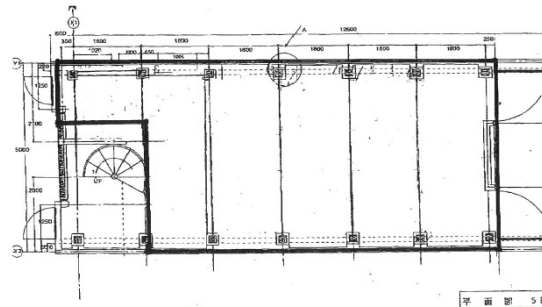

ウォークビル 5階16.28坪

京都府京都市中京区下大阪町350-1

物件MAP

賃貸条件	
月額賃料	195,360円 (税別)
坪数	16.28坪
坪単価	12,000円 (税別)
共益費	48,840円
礼金	無し
敷金 (保証金)	8ヶ月
階数	5階
入居可能日	即日

ビル情報	
所在地	京都府京都市中京区下大阪町350-1
最寄り駅	阪急京都本線 河原町駅 徒歩3分
エリア	四条烏丸・河原町エリア
竣工	1991年10月
耐震	新耐震基準
階数	地上5階 地下1階
用途	事務所/店舗
構造	S造